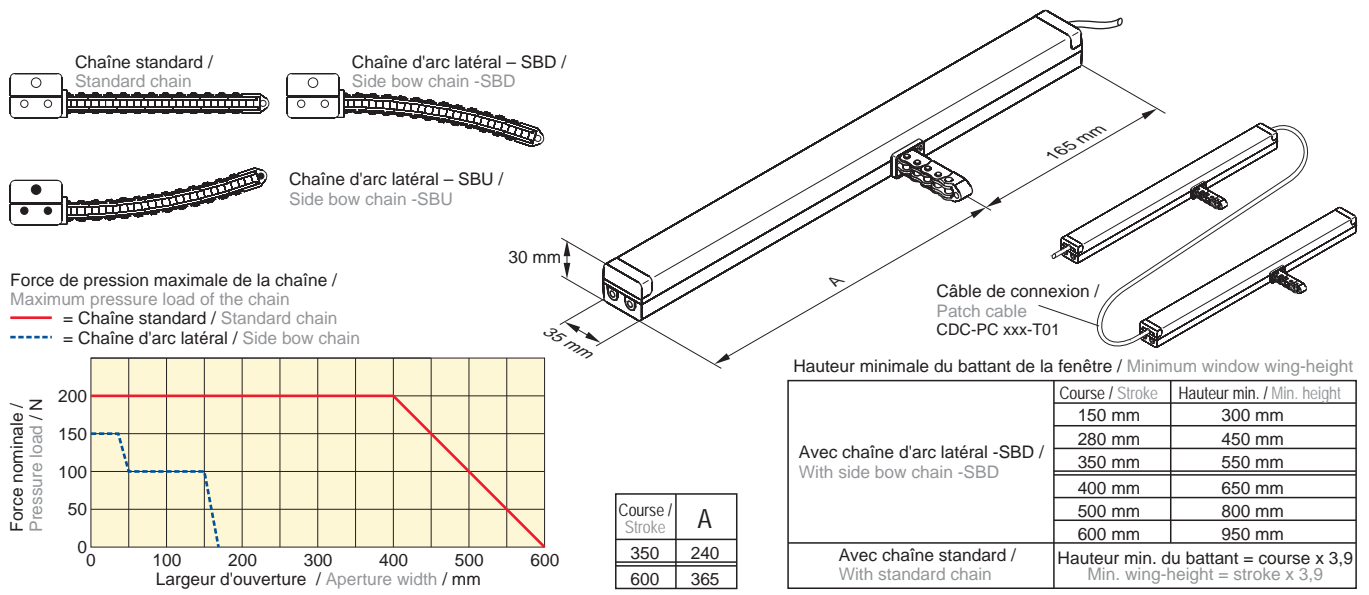

Boîtier à chaîne motorisé

chain drive

CDC 200

CDC 200/600

CDC 200/350

24VDC

Description du produit

- Intégration optimale dans les profils de fenêtres
- Convient au désenfumage et à la ventilation
- Construction particulièrement compacte
- Programmation individuelle
- Câble connectable des deux côtés
- Kits de montage adaptés aux systèmes de profils

Product Information

- ideal integration into window profiles
- applicable for smoke- and natural ventilation
- special compact structural shape
- individual programmable
- cable connectable on both sides
- mounting-sets coordinated with profile systems

Example for Application

Caractéristiques techn. / Technical Data

Type / type	CDC 200/350 (-SBx)	CDC 200/600 (-SBx)
Tension nominale / rated voltage	24 VDC ±15 %	
Courant nominal / rated current	0,6 A (0,5 A)	1,0 A (0,83 A)
Force de pression / pressure force	200 N (150 N)	200 N (150 N)
Force de traction / tractive force	150 N	200 N, 150 N*
Force de verrouillage / locking force	1500 N	
Durée d'OUVERTURE / opening time	15 s / 100 mm	15 s, 9 s** / 100 mm
Durée de FERMETURE / closing time	20 s / 100 mm	15 s, 20 s* / 100 mm
Indice de protection / ingress prot.	IP 50	
Plage de temp. / range of temp.	-5°C ... +75°C	
Raccordement / connection	2,5 m Silicone	
Boîtier / housing	Aluminium	
Coloris / colour	argent / silver (~ RAL 9006)	