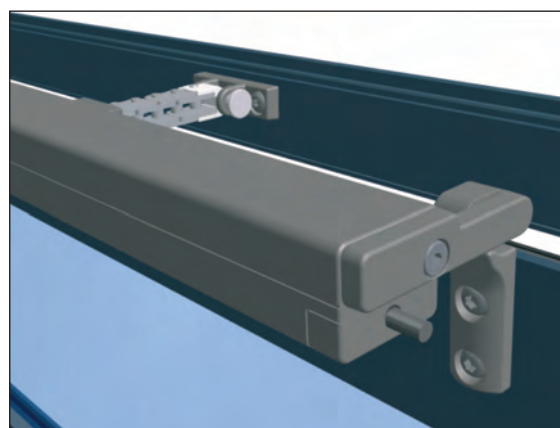

CDC 200/xxx SBD
CDC 200/xxx SBU

- Pour montage sur le battant
- Y compris vis de fixation
- Coloris : argent
- Peinture possible dans toutes les couleurs RAL

- For installing on window sash
- Incl. fastening screws
- Colour: silver
- Possibility of paint in all RAL-Colours