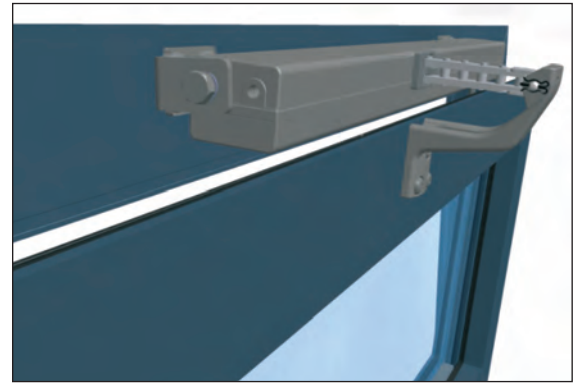

### CDC-BS066-VFI / CDC-BS088-VFO / CDC-BS077-VSI

CDC-BS066-VFI Montage sur montant, vers l'intérieur

CDC-BS066-VFI mounting on outer frame, inwards

- Pour montage de la boîte sur le dormant
- Y compris vis de fixation
- Coloris : argent
- Peinture possible dans toutes les couleurs RAL

- For installing on outer frame
- Incl. fastening screws
- Colour: silver
- Possibility of paint in all RAL-Colours

CDC-BS088-VFO Montage sur montant, vers l'extérieur

CDC-BS088-VFO mounting on outer frame, outwards