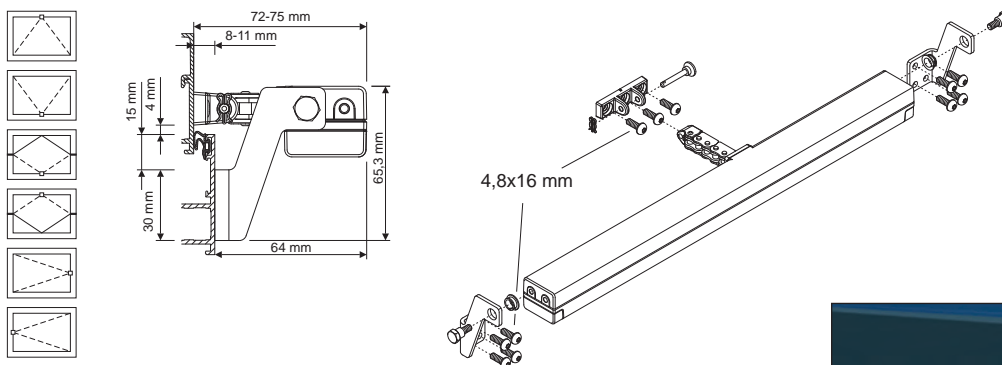

### CDC-BS066-VFI / CDC-BS088-VFO / CDC-BS077-VSI

CDC-BS066-VFI Montage sur montant, vers l'intérieur

CDC-BS066-VFI mounting on outer frame, inwards

- Pour montage de la boîte sur le dormant
- Y compris vis de fixation
- Coloris : argent
- Peinture possible dans toutes les couleurs RAL

- For installing on outer frame
- Incl. fastening screws
- Colour: silver
- Possibility of paint in all RAL-Colours

CDC-BS088-VFO Montage sur montant, vers l'extérieur

CDC-BS088-VFO mounting on outer frame, outwards