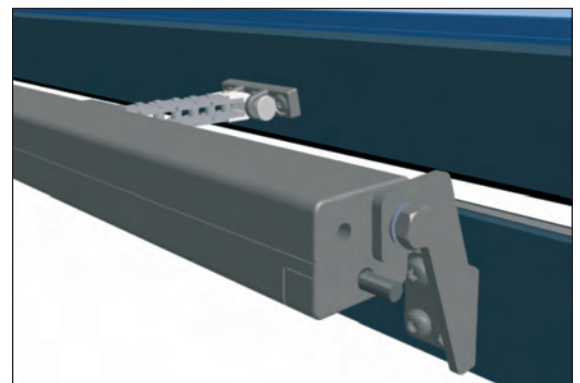

### CDC-BS066-VFI / CDC-BS088-VFO / CDC-BS077-VSI

CDC-BS066-VFI Montage sur montant, vers l'intérieur

CDC-BS066-VFI mounting on outer frame, inwards

- Pour montage de la boîte sur le dormant
- Y compris vis de fixation
- Coloris : argent
- Peinture possible dans toutes les couleurs RAL

- For installing on outer frame
- Incl. fastening screws
- Colour: silver
- Possibility of paint in all RAL-Colours

CDC-BS088-VFO Montage sur montant, vers l'extérieur

CDC-BS088-VFO mounting on outer frame, outwards

CDC-BS077-VSI Montage sur battant, vers l'intérieur

CDC-BS077-VSI mounting on sash, inwards

CDC 200/xxx SBD  
CDC 200/xxx SBU

- Pour montage sur le battant
- Y compris vis de fixation
- Coloris : argent
- Peinture possible dans toutes les couleurs RAL