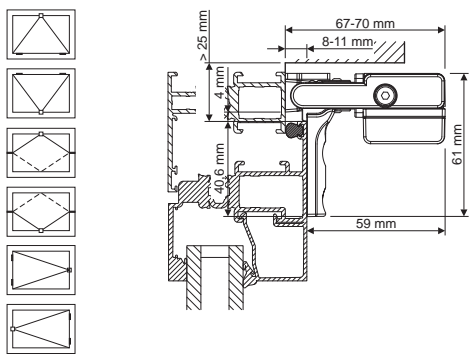

CDC-BS077-VSI Montage sur battant, vers l'intérieur

CDC-BS077-VSI mounting on sash, inwards