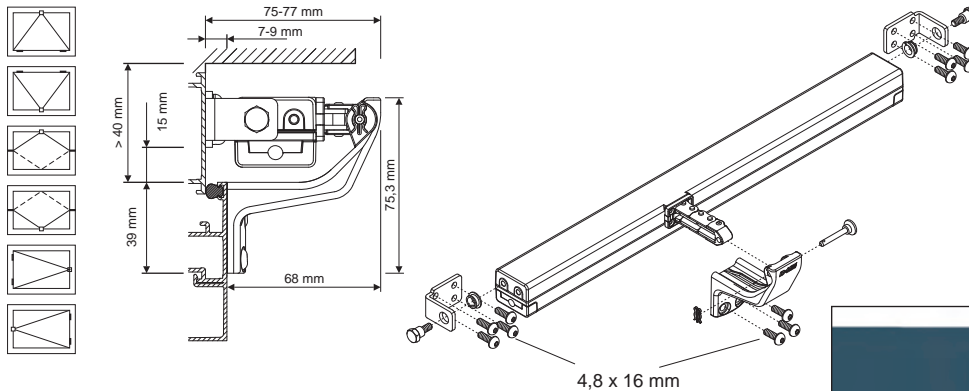

### CDC-BS066-VFI / CDC-BS088-VFO / CDC-BS077-VSI

CDC-BS066-VFI Montage sur montant, vers l'intérieur

CDC-BS066-VFI mounting on outer frame, inwards

- Pour montage de la boîte sur le dormant
- Y compris vis de fixation
- Coloris : argent
- Peinture possible dans toutes les couleurs RAL