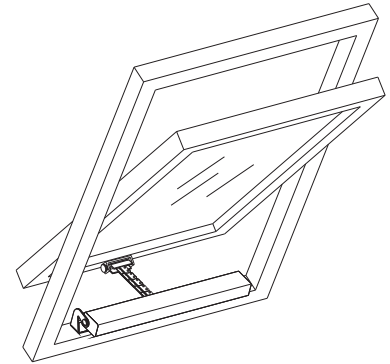

KA-BS040-VSI Montage sur battant, vers l'intérieur

KA-BS040-VSI mounting on sash, inwards

- Pour montage sur le battant
- Ne convient pas à KA-TW
- Coloris : argent
- Peinture possible dans toutes les couleurs RAL

- for installing on window wing
- not suitable for KA-TW
- Colour: silver
- Possibility of paint in all RAL-Colours

RA-V Kit de console pour fenêtre de toit

RA-V Bracket set for roof windows

- Pour montage sur le cadre inférieur de fenêtres de toit Roto® et VELUX®
- Coloris : argent
- Peinture possible dans toutes les couleurs RAL