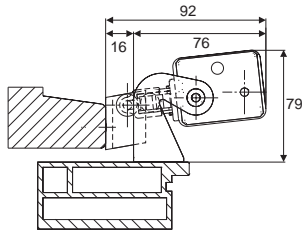

RA-V Kit de console pour fenêtre de toit

RA-V Bracket set for roof windows

- Pour montage sur le cadre inférieur de fenêtres de toit Roto® et VELUX®
- Coloris : argent
- Peinture possible dans toutes les couleurs RAL

- for installing on frame at bottom on Roto® and VELUX® roof windows
- Colour: silver
- Possibility of paint in all RAL-Colours