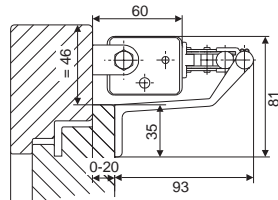

Kits de console pour KA

bracket sets for KA

KA-BS046-VFI / KA-BS083-VFIS / KA-BS050-VFO / KA-BS040-VSI / RA-V / LK-KA

KA-BS046-VFI Montage sur montant, vers l'intérieur

KA-BS046-VFI mounting on outer frame, inwards

- Pour montage de la boîte sur le dormant
- Ne convient pas à KA-TW
- Coloris : argent
- Peinture possible dans toutes les couleurs RAL
- Course max. = Hauteur du battant x 0,7

- for installing the drive on outer frame
- not suitable for KA-TW
- Colour: silver
- Possibility of paint in all RAL-Colours
- max. stroke = wing height x 0.7