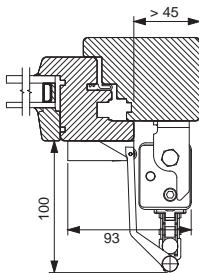

- Spécialement pour battants pivotants
- Pour montage sur le châssis
- Ne convient pas à KA-TW
- Coloris : argent
- Peinture possible dans toutes les couleurs RAL

- in particular for turning sashes
- for installing on frame
- not suitable for KA-TW
- Colour: silver
- Possibility of paint in all RAL-Colours