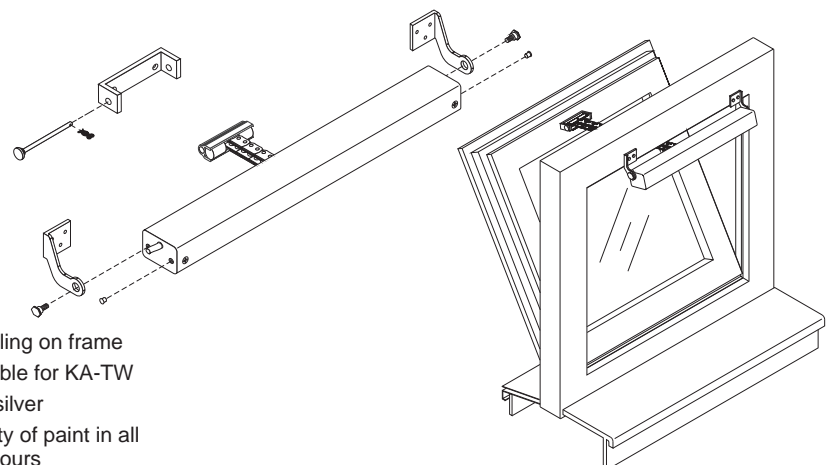

- Pour montage sur le châssis
- Ne convient pas à KA-TW
- Coloris : argent
- Peinture possible dans toutes les couleurs RAL

- for installing on frame
- not suitable for KA-TW
- Colour: silver
- Possibility of paint in all RAL-Colours