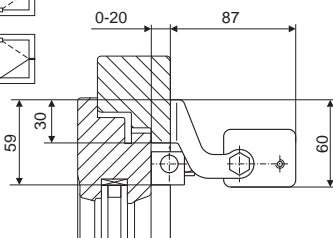

- Pour montage sur le châssis
- Ne convient pas à KA-TW
- Coloris : argent
- Peinture possible dans toutes les couleurs RAL

- for installing on frame
- not suitable for KA-TW
- Colour: silver
- Possibility of paint in all RAL-Colours