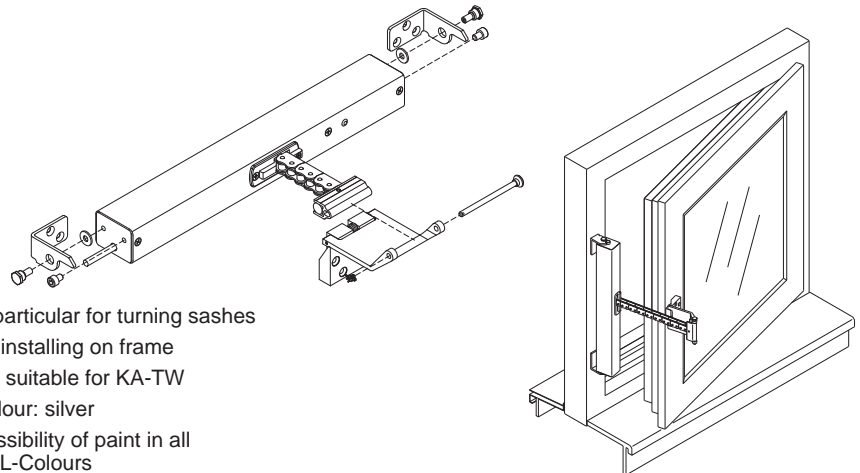

Kits de console pour KA

bracket sets for KA

KA-BS046-VFI / KA-BS083-VFIS / KA-BS050-VFO / KA-BS040-VSI / RA-V / LK-KA

KA-BS046-VFI Montage sur montant, vers l'intérieur

KA-BS046-VFI mounting on outer frame, inwards

- Pour montage de la boîte sur le dormant
- Ne convient pas à KA-TW
- Coloris : argent
- Peinture possible dans toutes les couleurs RAL
- Course max. = Hauteur du battant x 0,7

- for installing the drive on outer frame
- not suitable for KA-TW
- Colour: silver
- Possibility of paint in all RAL-Colours
- max. stroke = wing height x 0.7

KA-BS083-VFIS Montage sur montant, vers l'intérieur

KA-BS083-VFIS mounting on outer frame, inwards

- Spécialement pour battants pivotants
- Pour montage sur le châssis
- Ne convient pas à KA-TW
- Coloris : argent
- Peinture possible dans toutes les couleurs RAL