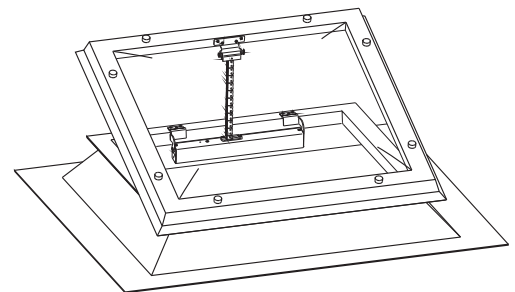

LK-KA Kits de console pour coupoles d'éclairage

LK-KA Bracket sets for domelights

- Spécialement pour coupoles d'éclairages
- Disponibles en 2 versions, en fonction du fabricant
- Coloris : argent
- Peinture possible dans toutes les couleurs RAL

- in particular for domelights
- available in 2 versions, dependent on manufacturing firm
- Colour: silver
- Possibility of paint in all RAL-Colours

Type	Réf.	Poids	Remarque
Type	Ord.-No.	Weight	Comment
KA-BS046-VFI	26.ADC.KS	0,30 kg	
KA-BS083-VFIS	26.AF.J.KS	0,30 kg	
KA-BS050-VFO	26.ADG.KS	0,30 kg	
KA-BS040-VSI	26.ACW.KS	0,30 kg	

Type	Réf.	Poids	Remarque
Type	Ord.-No.	Weight	Comment
RA-V	21.050.30	0,30 kg	
LKK-KA	21.050.60	0,40 kg	Pour coupole d'éclairage, type Kleenlux For domelight, type Kleenlux
LKJ-KA	21.051.70	0,40 kg	Pour coupole d'éclairage, type Jet For domelight, type Jet