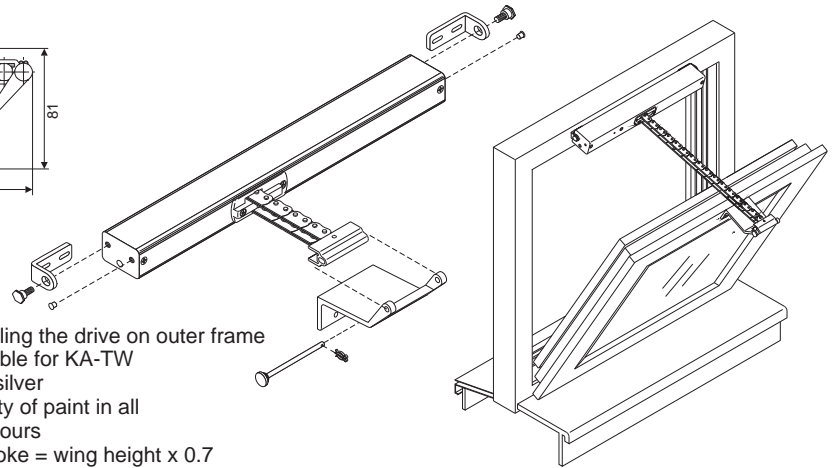

Kits de console pour KA

bracket sets for KA

KA-BS046-VFI / KA-BS083-VFIS / KA-BS050-VFO / KA-BS040-VSI / RA-V / LK-KA

KA-BS046-VFI Montage sur montant, vers l'intérieur

KA-BS046-VFI mounting on outer frame, inwards