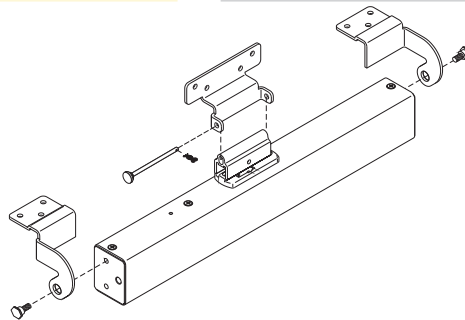

LK-KA Kits de console pour coupoles d'éclairage

LK-KA Bracket sets for domelights

- Spécialement pour coupoles d'éclairages
- Disponibles en 2 versions, en fonction du fabricant
- Coloris : argent
- Peinture possible dans toutes les couleurs RAL

- in particular for domelights
- available in 2 versions, dependent on manufacturing firm
- Colour: silver
- Possibility of paint in all RAL-Colours

Type	Réf.	Poids	Remarque
Type	Ord.-No.	Weight	Comment
KA-BS046-VFI	26.ADC.KS	0,30 kg	
KA-BS083-VFIS	26.AF.J.KS	0,30 kg	
KA-BS050-VFO	26.ADG.KS	0,30 kg	
KA-BS040-VSI	26.ACW.KS	0,30 kg	

Type	Réf.	Poids	Remarque
Type	Ord.-No.	Weight	Comment
RA-V	21.050.30	0,30 kg	
LKK-KA	21.050.60	0,40 kg	Pour coupole d'éclairage, type Kleenlux For domelight, type Kleenlux
LKJ-KA	21.051.70	0,40 kg	Pour coupole d'éclairage, type Jet For domelight, type Jet