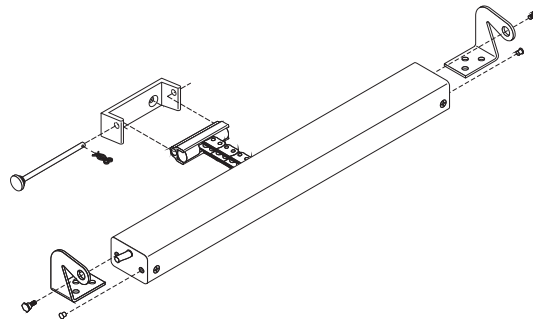

KA-BS040-VSI Montage sur battant, vers l'intérieur

KA-BS040-VSI mounting on sash, inwards

- Pour montage sur le battant
- Ne convient pas à KA-TW
- Coloris : argent
- Peinture possible dans toutes les couleurs RAL

- for installing on window wing
- not suitable for KA-TW
- Colour: silver
- Possibility of paint in all RAL-Colours

RA-V Kit de console pour fenêtre de toit

RA-V Bracket set for roof windows

- Pour montage sur le cadre inférieur de fenêtres de toit Roto® et VELUX®
- Coloris : argent
- Peinture possible dans toutes les couleurs RAL